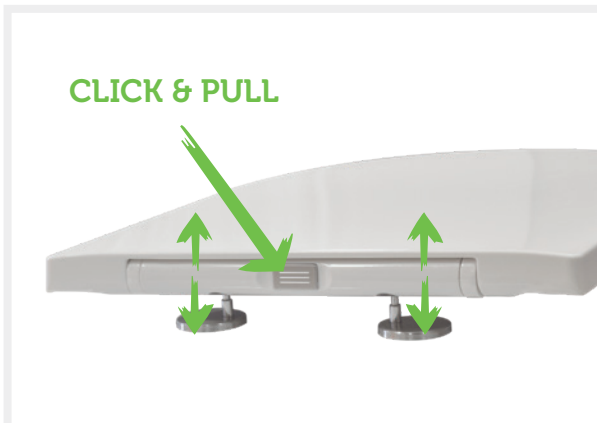

Capacele de toaleta sunt produse din materiale de inalta calitate, ceea ce le confera un grad inalt de durabilitate si sunt destinate atat vaselor de toaleta cu montaj pe pardoseala cat si celor suspendate.

Capacele de toaleta sunt compatibile cu vase de toaleta ce ofera un design divers

Design modern

Fixare usoara prin partea superioara (Topfix)

Plaja mare de montaj (adaptabilitate) la diferite vase de toaleta datorita balamalelor cu compensatoare de reglaj