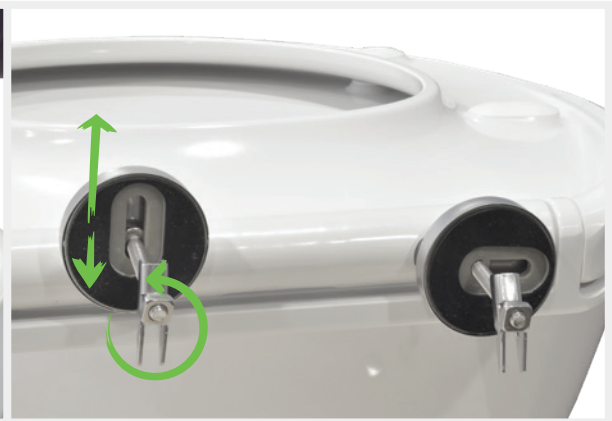

Capacele de toaleta sunt produse din materiale de inalta calitate, ceea ce le confera un grad inalt de durabilitate si sunt destinate atat vaselor de toaleta cu montaj pe pardoseala cat si celor suspendate.

Capacele de toaleta sunt compatibile cu vase de toaleta ce ofera un design divers

Design modern

Fixare usoara prin partea superioara (Topfix)

Plaja mare de montaj (adaptabilitate) la diferite vase de toaleta datorita balamalelor cu compensatoare de reglaj