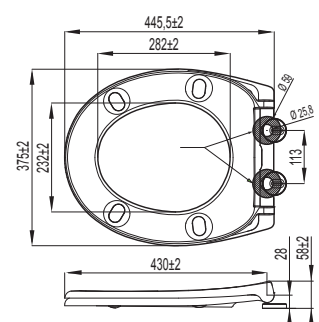

CAPELLA

Culoare: **alb**

Număr articol: **1409269801**

Cod EAN: 8711778226302

Metoda de instalare

- Potrivit pentru toalete montate la perete, pe podea sau suspendate

Proprietăți

- Material: termoplast
- Greutate: 1,26 kg
- Închidere lentă (Soft Close)
- Balamale din plastic reglabile cu excentric

MARS S

Culoare: **alb**

Număr articol: **1409269901**

Cod EAN: 8711778221413

Metoda de instalare

- Potrivit pentru toalete montate la perete, pe podea sau suspendate

Proprietăți

- Material: duroplast
- Greutate: 2,18 kg
- Închidere lentă (Soft Close)
- Detașabil cu sistem de eliberare rapidă
- Cu balamale din metal inoxidabil cu reglare
- Capacitate portanta capac - 175 kg, sezut - 150 kg
- Rezistent la zgârieturi și uzură
- 4 amortizoare ce pot fi înlocuite
- Fixare ușoară cu o cheie specială de montare
- Culoare persistentă

VIRGO S

Culoare: **alb**

Număr articol: **1409268201**

Cod EAN: 8711778221307

Metoda de instalare

- Potrivit pentru toalete montate la perete, pe podea sau suspendate

Proprietăți

- Material: duroplast
- Greutate: 2,0 kg
- Închidere lentă (Soft Close)
- Detașabil cu sistem de eliberare rapidă
- Cu balamale din metal inoxidabil cu reglare
- Rezistent la zgârieturi și uzură
- 4 amortizoare ce pot fi înlocuite
- Fixare de deasupra (Topfix)
- Culoare persistentă