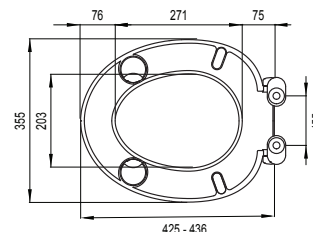

CAPACE DE TOALETĂ						BALAMALE				
Formă	Model	Culoare	Material		Închidere lentă	Detașabil	Material		Excentric	Fixare
		Alb	Duroplast	Termoplast			Metal inoxidabil	Plastic		Topfix

ZODIAC S			■	■		■	■	■		■	■
AQUARIUS S			■	■		■	■	■		■	■
CAPELLA			■		■			■	■		
LIBRA QR			■	■			■	■		■	■
MARS S			■	■			■	■		■	
VIRGO S			■	■			■	■		■	■
CARE			■	■			■	■		■	

Tuturor capacelor de toaleta LIV le este testata cu grija durabilitatea conform standardului DIN 19516:2005-05 si rezistenta plus anduranta conform standardului NF240.