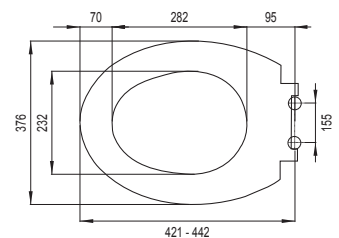

MARS S

Culoare: **alb**

Număr articol: **1409269901**

Cod EAN: 8711778221413

Metoda de instalare

- Potrivit pentru toalete montate la perete, pe podea sau suspendate

Proprietăți

- Material: duroplast
- Greutate: 2,18 kg
- Închidere lentă (Soft Close)
- Detașabil cu sistem de eliberare rapidă
- Cu balamale din metal inoxidabil cu reglare
- Capacitate portanta capac - 175 kg, sezut - 150 kg
- Rezistent la zgârieturi și uzură
- 4 amortizoare ce pot fi înlocuite
- Fixare ușoară cu o cheie specială de montare
- Culoare persistentă