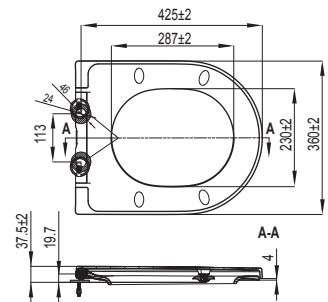

AQUARIUS S

Culoare: **alb**

Număr articol: **1409268301**

Cod EAN: 8711778221314

Metoda de instalare

- Potrivit pentru toalete montate la perete, pe podea sau suspendate

Proprietăți

- Material: duroplast
- Greutate: 2,8 kg
- Închidere lentă (Soft Close)
- Detașabil cu sistem de eliberare rapidă
- Cu balamale din metal inoxidabil cu reglare
- Rezistent la zgârieturi și uzură
- 4 amortizoare ce pot fi înlocuite
- Fixare de deasupra (Topfix)
- Slim Line
- Culoare persistentă

CAPELLA

Culoare: **alb**

Număr articol: **1409269801**

Cod EAN: 8711778226302

Metoda de instalare

- Potrivit pentru toalete montate la perete, pe podea sau suspendate

Proprietăți

- Material: termoplast
- Greutate: 1,26 kg
- Închidere lentă (Soft Close)
- Balamale din plastic reglabile cu excentric