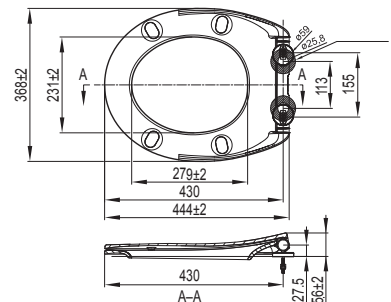

AQUARIUS S

Culoare: **alb**

Număr articol: **1409268301**

Cod EAN: 8711778221314

Metoda de instalare

- Potrivit pentru toalete montate la perete, pe podea sau suspendate

Proprietăți

- Material: duroplast
- Greutate: 2,8 kg
- Închidere lentă (Soft Close)
- Detașabil cu sistem de eliberare rapidă
- Cu balamale din metal inoxidabil cu reglare
- Rezistent la zgârieturi și uzură
- 4 amortizoare ce pot fi înlocuite
- Fixare de deasupra (Topfix)
- Slim Line
- Culoare persistentă

CAPELLA

Culoare: **alb**

Număr articol: **1409269801**

Cod EAN: 8711778226302

Metoda de instalare

- Potrivit pentru toalete montate la perete, pe podea sau suspendate

Proprietăți

- Material: termoplast
- Greutate: 1,26 kg
- Închidere lentă (Soft Close)
- Balamale din plastic reglabile cu excentric