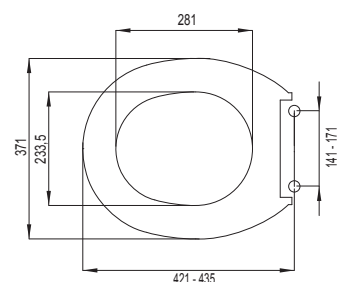

AQUARIUS S

Culoare: **alb**

Număr articol: **1409268301**

Cod EAN: 8711778221314

Metoda de instalare

- Potrivit pentru toalete montate la perete, pe podea sau suspendate

Proprietăți

- Material: duroplast
- Greutate: 2,8 kg
- Închidere lentă (Soft Close)
- Detașabil cu sistem de eliberare rapidă
- Cu balamale din metal inoxidabil cu reglare
- Rezistent la zgârieturi și uzură
- 4 amortizoare ce pot fi înlocuite
- Fixare de deasupra (Topfix)
- Slim Line
- Culoare persistentă

CAPELLA

Culoare: **alb**

Număr articol: **1409269801**

Cod EAN: 8711778226302

Metoda de instalare

- Potrivit pentru toalete montate la perete, pe podea sau suspendate

Proprietăți

- Material: termoplast
- Greutate: 1,26 kg
- Închidere lentă (Soft Close)
- Balamale din plastic reglabile cu excentric