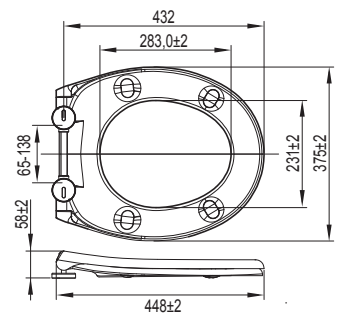

Proprietăți

- Material: duroplast
- Greutate: 2,0 kg
- Detașabil cu sistem de eliberare rapidă
- Cu balamale din metal inoxidabil cu reglare
- Rezistent la zgârieturi și uzură
- 4 amortizoare ce pot fi înlocuite
- Fixare de deasupra (Topfix)
- Culoare persistentă